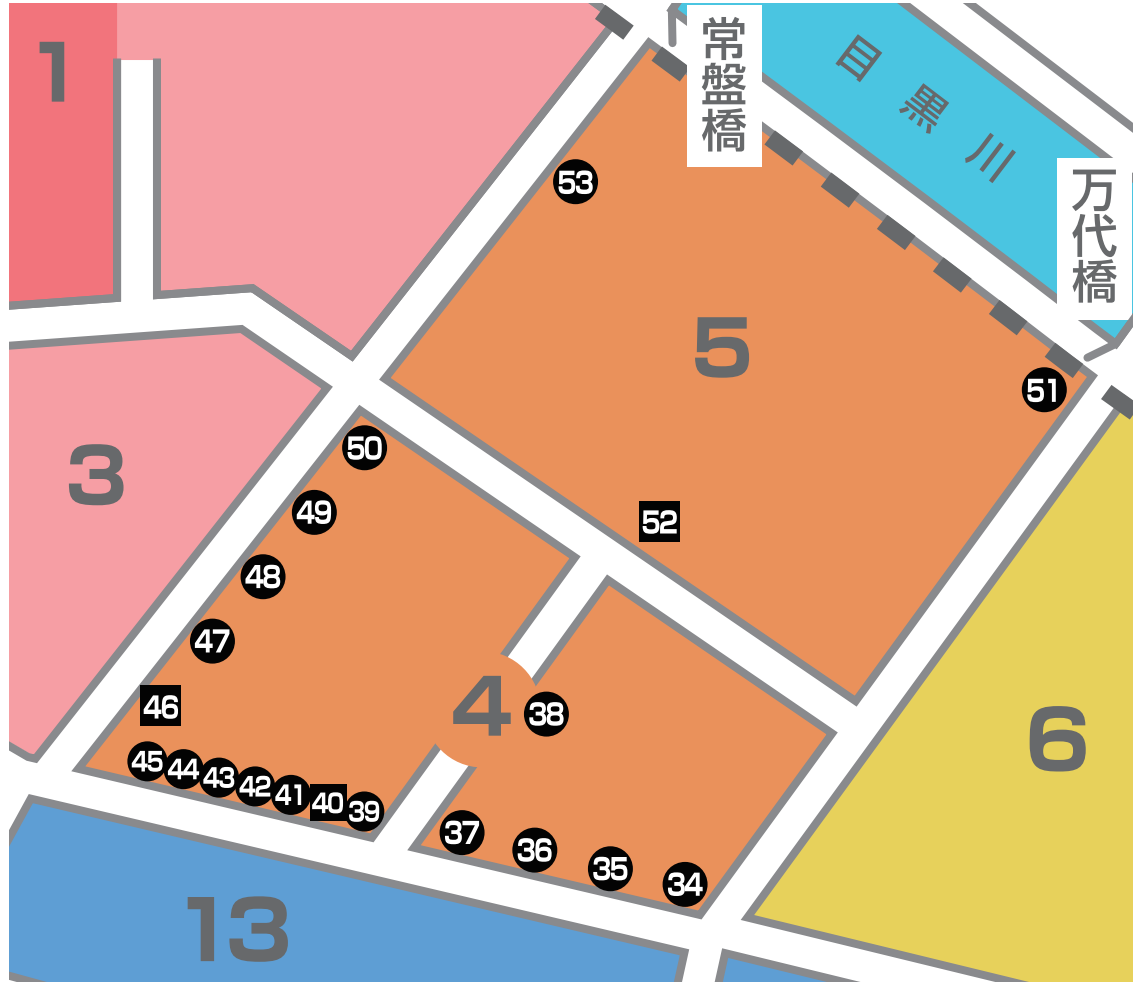

池尻大橋駅前商店街MAP

- 34 バー 翁
- 35 スタジオ エフリ
- 36 茶月 東山店
- 37 長寿庵
- 38 理容室 ラ・ブリエ
- 39 味処 さん丁目
- 40 2F
アキュリア
1F
轟 東山店
- 41 スクール
- 42 居酒屋 さはら
- 43 理容 キング
- 44 とんかつ富太楼
- 45 ラーメン仙花
- 46 (未加入)
- 47 ブラン・エノアール
- 48 ミルクポット
- 49 メゾン・ド・エフ
- 50 だいず
- 51 長岡税理士事務所
- 52 3F
小沢園茶舗
1F～2F
品川クリニック
- 53 市來整骨院