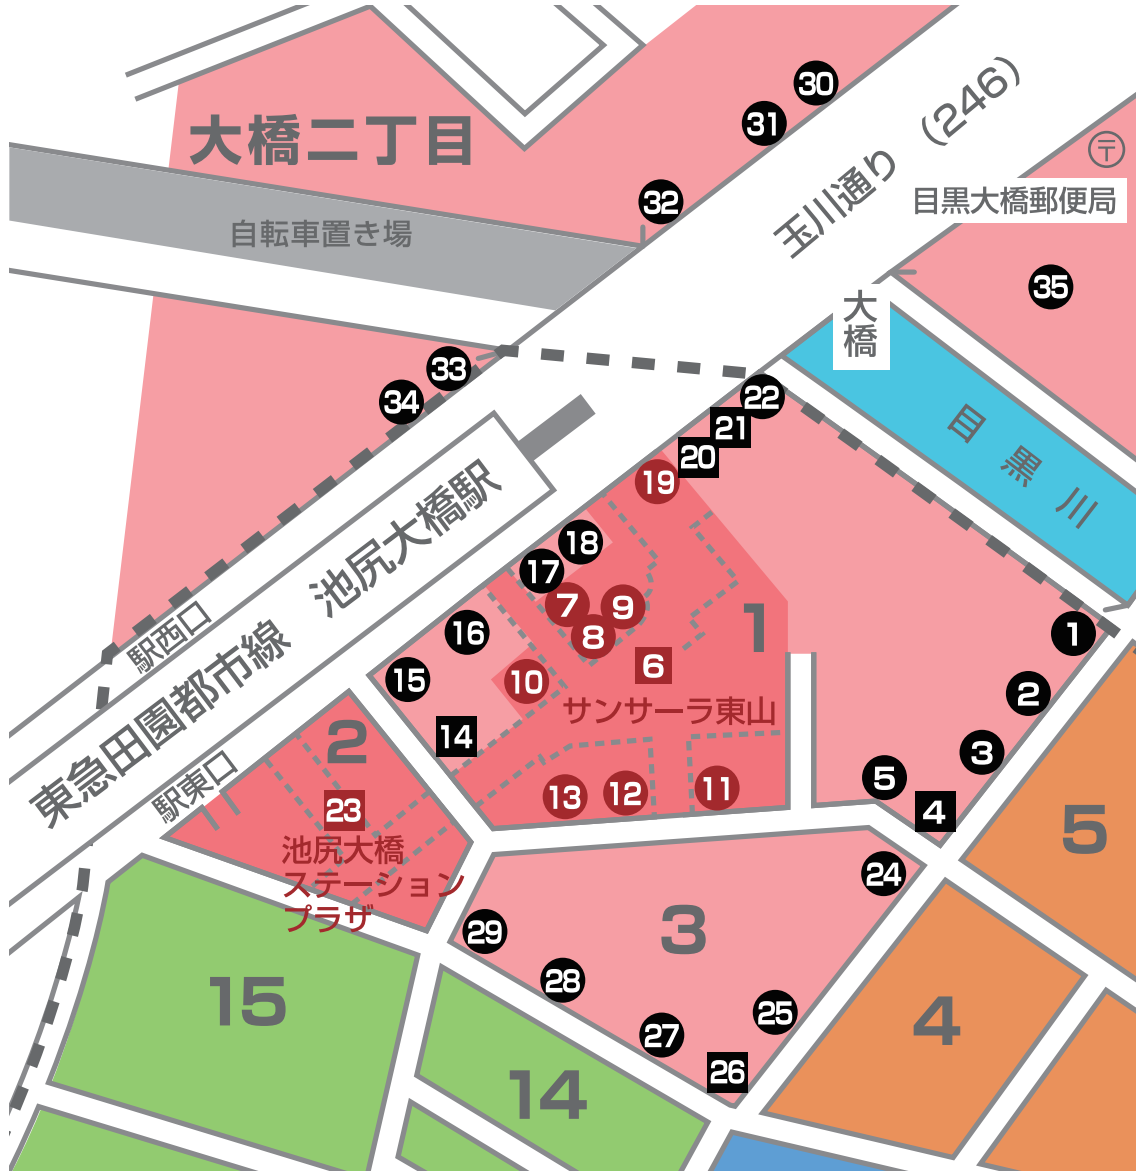

池尻大橋駅前商店街MAP

- | | | | |
|----|-------------------------------|----|-----------------------|
| 1 | ニューリバー時間駐車場 | 23 | <池尻大橋ステーションプラザ>
1F |
| 2 | 長崎建材店 | | イシガミホーム |
| 3 | | 24 | フードショップ青伸 |
| 4 | 岩崎米店 | 25 | 大沢米店 |
| 5 | (工事中) | 26 | 2F |
| 6 | 篠塚笑店 | | カラオケ歌広場
1F |
| 7 | <サンサーラ東山>
うなぎ大前 | | ドラッグストア セイジョウ |
| 8 | 宮山歯科医院 | 27 | 大西屋酒店 |
| 9 | PORKY CAFE | 28 | ポプラ池尻大橋店 |
| 10 | 旬彩 鳥海山 | 29 | みずほ銀行池尻大橋出張所 |
| 11 | つくしのこ | 30 | 昭和信用金庫大橋支店 |
| 12 | 黒うさぎ | 31 | パチンコ ガイア |
| 13 | パール エトラットリア ピュウ | 32 | 山正商店 |
| 14 | 2F
焼き鳥 南郷
1F
ワールドティー | 33 | トヨタエステート |
| 15 | (未加入) | 34 | JFE エンジニアリング株式会社 |
| 16 | (未加入) | 35 | プリズムタワー |
| 17 | HAIR&SPA GRACE | | |
| 18 | 岸建築金物店 | | |
| 19 | ジュエリー岡 | | |
| 20 | 東山はり灸院 | | |
| 21 | すしダイニング夢 | | |
| 22 | あすなる大橋店 | | |